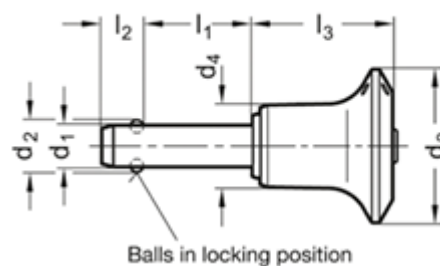

Varenummer: 201139645
Beskrivelse: E+G rustfast kugle låsepal
GN 113.9-6-45

Mål

Application example

d1	= 6
d2	= 7
d3	= 23
d4	= 10.2
l1	= 45
l2	= 7
l3	= 20.2
Load i (N)	= 21

Vægt i (g) = 31